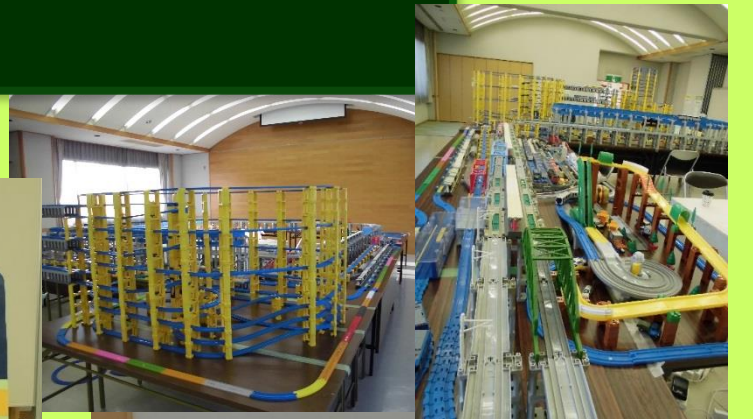

でんしゃ 電車すきな子

えじま 江島にあつまれ!!

第3回

毎回、大好評の鉄道おもちゃの世界が、またまた江島にやってきます！
縦横無尽に走る電車の数々!!今回はどんなレイアウトになっているのかな？
ぜひ、皆様お誘いあわせの上、ご来館ください！

自分の車両を持ってきて
走らせることもできるよ！

日時:6月16日(土)・17日(日)

9:00~17:00

入場無料

場所:鈴鹿市立図書館 江島分館2階ギャラリー

協力:鈴鹿電池鉄道

鈴鹿市立図書館 江島分館

〒510-0236

鈴鹿市中江島町3番27号

TEL387-0665

※江島分館の駐車場が満車の時は、AGF 鈴鹿体育館の
東側駐車場をご利用ください。